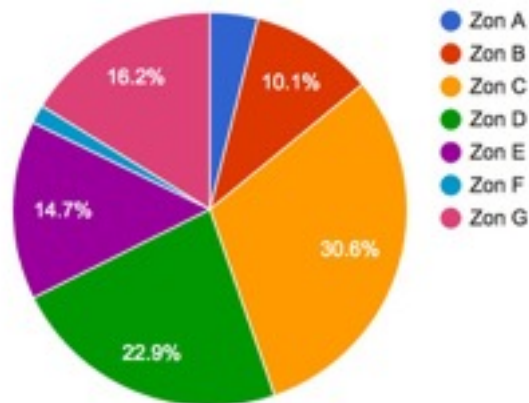

STATISTIK HÖSTEN 2016

Zon

Betestyper